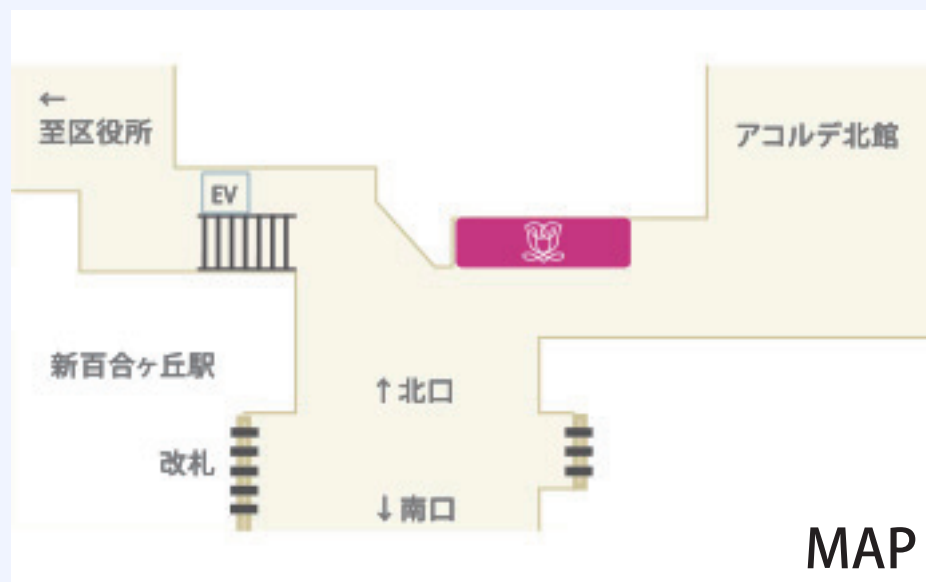

お客様へ

店舗改装工事に伴う休業のお知らせ

平素より Hibiya-Kadan Style 新百合ヶ丘エルミロード店をご利用いただき誠にありがとうございます。

誠に勝手ながら、店舗改装工事に伴い、
6月5日（水）～6月19日（水）は、
休業とさせていただきます。

6月20日（木）からは通常通り営業いたします。

6/5以降、ハナノヒ、スゴ得会員のお客様にはご不便をおかけいたしますが、
近隣店舗での交換をお願いいたします。

< 近隣店舗のご案内 >

Reconnel

小田急アコルデ新百合ヶ丘店

店舗情報はこちら

お客様にはご不便・ご迷惑をお掛けし申し訳ございません。
引き続きご愛顧のほどよろしくお願い申し上げます。

Hibiya-Kadan Style
新百合ヶ丘エルミロード店